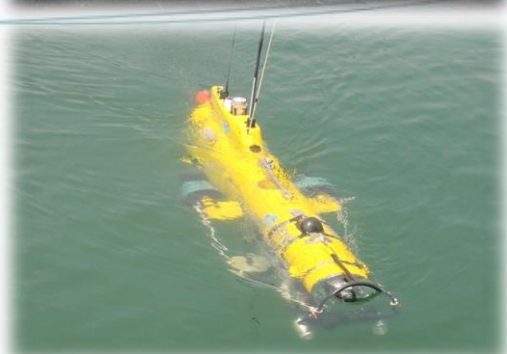

地球温暖化や自然破壊から かけがえのないびわ湖の環境を守り
豊かな自然を後世に残したい

びわ湖基金

琵琶湖を守るための私たちの活動に
皆様のあたたかいご支援をお願い致します

ゆうちょ銀行 口座番号 00940-0-273474
口座名称(漢字) NPO法人 びわ湖トラスト
口座名称(カナ) トクヒ)ビワコトラスト
店 番 〇九九(ゼロキュウキュウ)店
預金種目 当座
口座番号 0273474

ご送金の際には連絡用のご氏名とご住所のご記入をお願いします。

山・川・湖「キレイ」を、あしたへ。
認定特定非営利活動法人

びわ湖トラスト